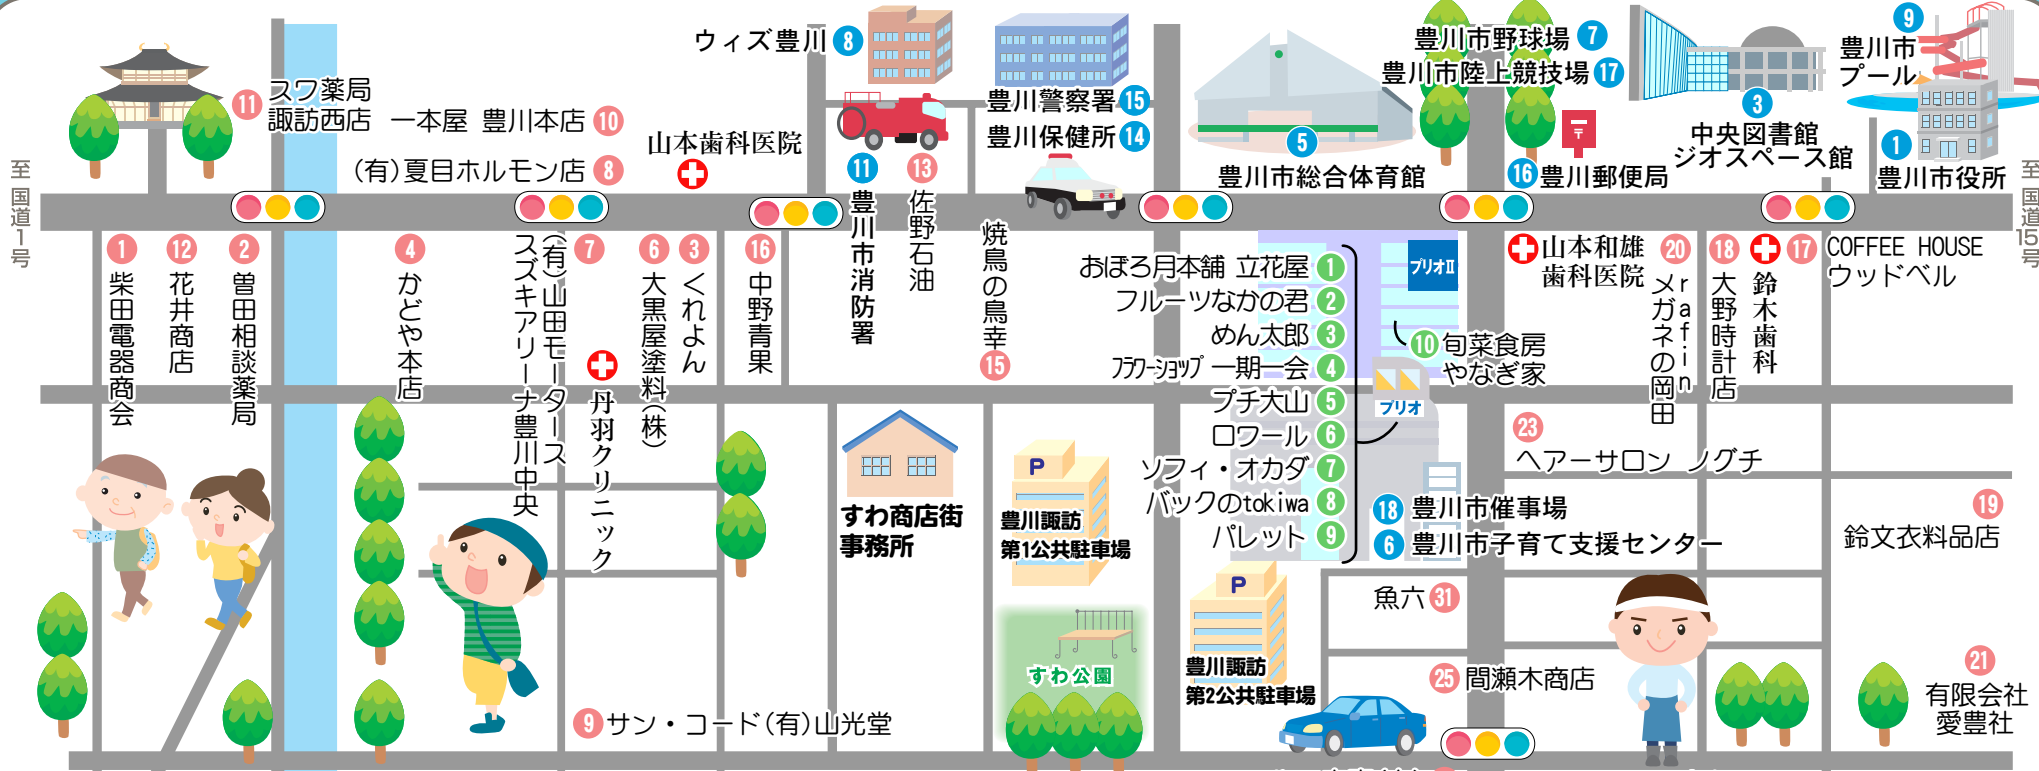

至 国道1号

至 国道151号

諏訪商店街

WELCOME TO SUWA!! マップ

🚗 駐車場は豊川諏訪第1・2公共駐車場をご利用下さい。

至 豊川稲荷