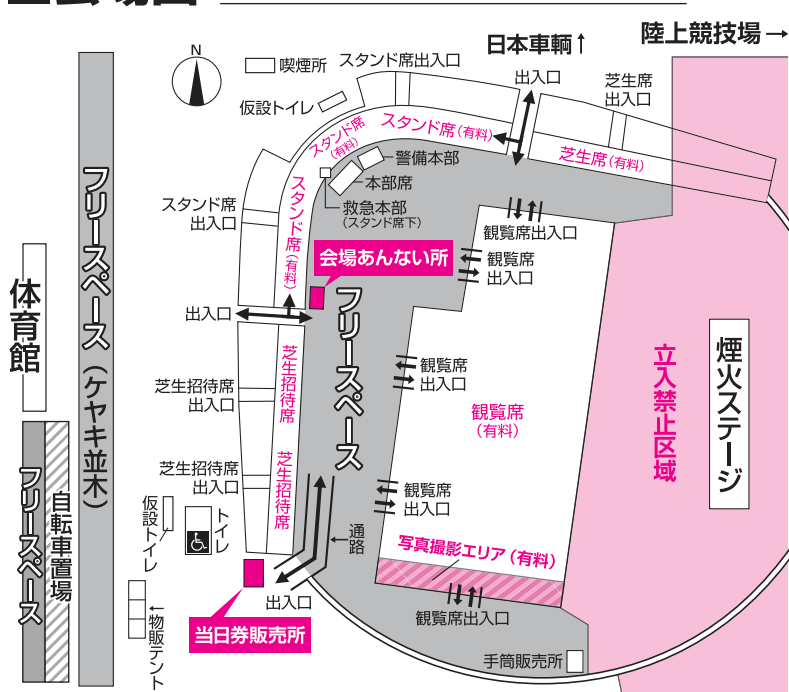

観覧席 (バラ売りのため、相席となります) 1人 1,100円~1,600円
スタンド席 (自由席) 1人 1,600円
芝生席 (自由席) 1人 1,100円
写真撮影エリア券 (入場は先着順) 1人 3,000円

※当日15時より野球場ライト側出入口外の当日券販売所にて販売します。
当日券に関する問合せ先(まつり当日のみ) 090-1282-1004

共催: 豊川市 豊川商工会議所 豊川商工会議所青年部 豊川市観光協会 JAひまわり 豊川市民憲章推進協議会 豊川市連区長会 豊川市商店街連盟 (公社) 豊川文化協会 (一社) 豊川青年会議所 陸上自衛隊豊川駐屯地 豊川市交通安全指導隊 音羽商工会 一宮商工会 小坂井商工会 御津町商工会

※設営上の都合等により会場構成に若干の変更を行う場合があります。

会場周辺の交通規制と駐車場

各駐車場(有料駐車場、市役所、保健センターを除く)の利用可能時間は16:30~21:30です。

(注) 車両進入禁止の規制時間
17:00~21:30
18:00~21:30
(注) 歩行者等通行禁止の規制時間
18:00~21:30

会場へは名鉄諏訪町駅下車、徒歩10分です。

当日は駐車場が非常に混雑いたします。なるべく電車・バスでご来場下さるようお願い致します。