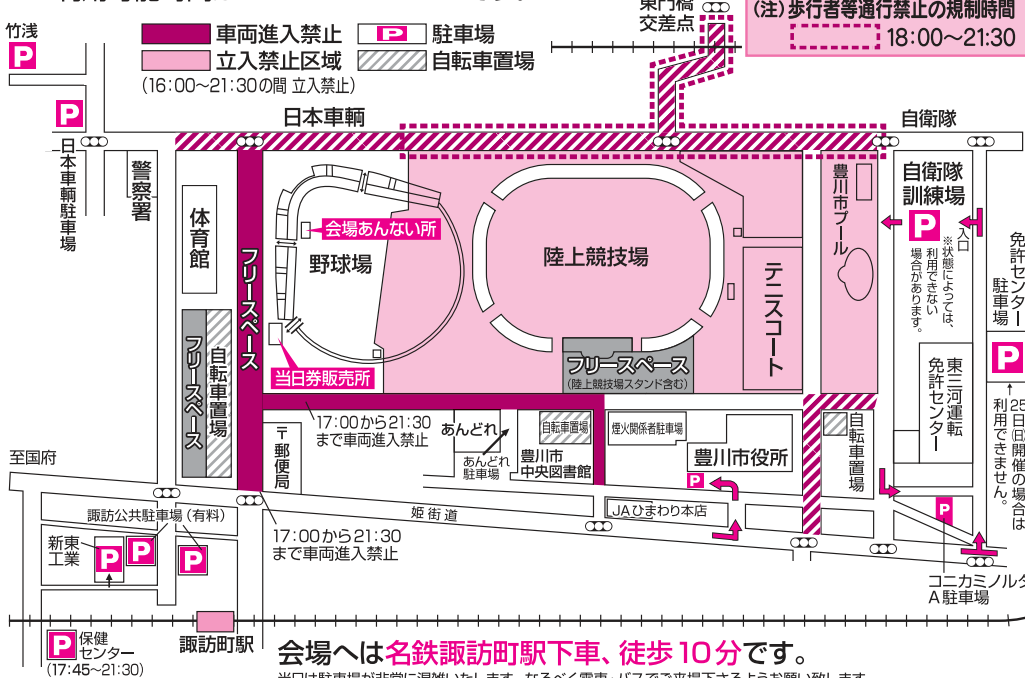

(注) 車両進入禁止の規制時間
17:00~21:30
18:00~21:30
(注) 歩行者等通行禁止の規制時間
18:00~21:30

会場へは名鉄諏訪町駅下車、徒歩10分です。

当日は駐車場が非常に混雑いたします。なるべく電車・バスでご来場下さるようお願い致します。