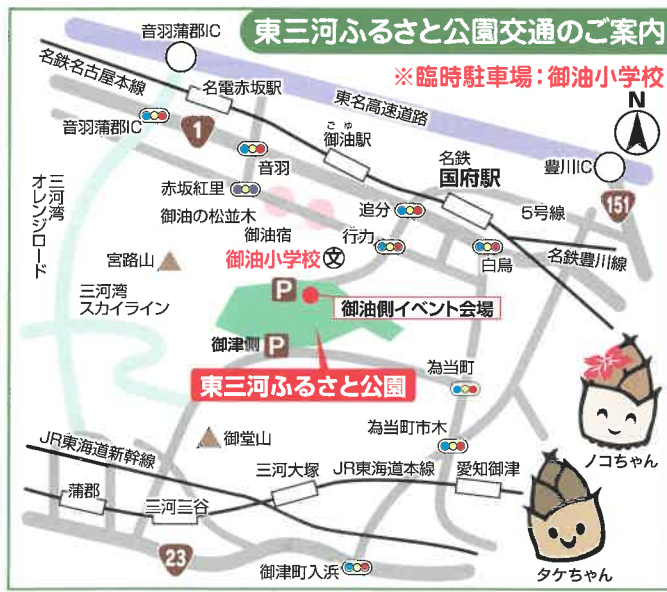

ふるさと満喫まつり 2019

日時 10月27日(日) 10:00~15:00
●小雨決行 ●荒天中止
※天候により、一部のイベントが中止になる場合があります。

会場 東三河ふるさと公園
豊川市御油町滝ヶ入11-2

来場者
プレゼント

一輪ブーケ(先着100本)
※管理棟前にて13:30より配布
苗木(先着1,000本)
※桜の広場に於て10:30より配布
紙パック牛乳200ml(先着200個)
※管理棟前にて10:00より配布

なぞとき樹木探偵 in ふるさと公園
マップをもとに樹木を探して「なぞとき」をしよう!
参加賞あり!
(ゴール先着800名)

ふるさとスタンプラリー

緑の中の
ウォークラリー実施!!
完歩賞あり!
(ゴール先着1,000名)

アアアくじらの水族館
ミ三電車に乗ろう

ステージパフォーマンス

ふるさとご当地グルメ

※写真はイメージです。

豊川いなり寿司始め
ご当地有名店集合!!

花と緑のプログラム

はたらくクルマ展示&体験

高所作業車や
ミニショベルカーなどがくるよ!

AEL
ネット

ハンギングバスケット体験(有料)
フラワーアレンジメントづくり体験(有料)
まき割り体験・竹林探索

AELネット環境学習
スタンプラリーの対象
イベントです

このほかにもみんなで楽しめるイベントがもりだくさん!! ※イベント内容は裏面をご覧ください。

注意
と
お願い

- ●開催の有無は、当日の午前8時以降に下記の東三河ふるさと公園HPをご覧ください。
- ●イベント参加中のおケガに十分お気を付け下さい。
- ●各種景品、参加賞には数に限りがございます。ご了承ください。
- ●駐車場には限りがありますので、公共交通機関をご利用ください。

会場
アクセス

電車 名鉄国府駅から徒歩約25分

音羽蒲郡ICから約15分 (沿道のご迷惑にならぬよう、誘導に当たって必ず駐車場へ移動してください。)

カーナビをご利用の方は マップコード【S1322673】

お問い合わせ先

東三河ふるさと公園管理事務所 ☎0533-87-9301
ホームページ▶ <http://aichi-koen.com/furusato/>

◎当日は、JR東海さわやかウォーキング×名鉄のハイキングが共同開催されます。
スタート▶ 名鉄名古屋本線・国府駅(スタート受付時間/8:30~11:00)
ゴール▶ JR東海道本線・愛知御津駅

主催/愛知県、公益財団法人愛知県都市整備協会

後援/豊橋市、豊川市、蒲郡市、田原市、豊川市観光協会、まちDEN協議会

協賛/イチビキ(株)、(株)伊藤園、カゴメ(株)、(株)クララム オートボックス、コカ・コーラボトラーズジャパン(株)、サントリービバレッジサービス(株)、杉本屋製菓(株)、ダイドービバレッジサービス(株)、(株)チェリオ中部、中央製乳(株)、天狗缶詰(株)、豊橋鉄道(株)、(一社)日本公園施設業協会中部支部、ひまわり農業協同組合、フィリップ モリスジャパン合同会社、山本製粉(株)、横浜ゴム(株)新城工場

協力/豊川警察署、豊川造園建設協同組合

(五十音順)