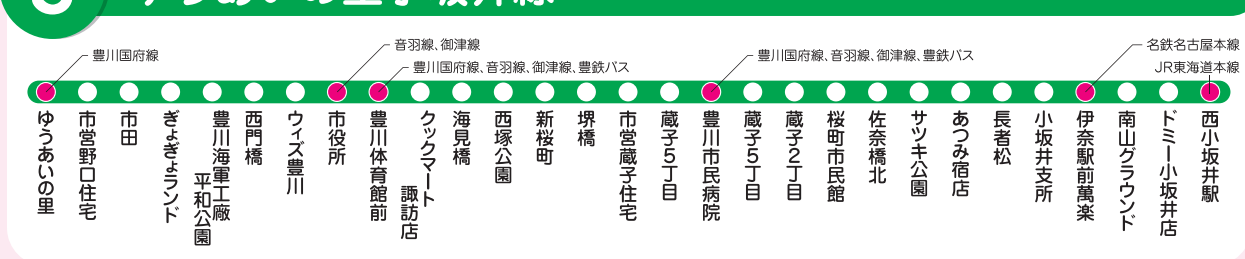

3 ゆうあいの里小坂井線 毎日運行(1/1~1/3は運休)

バス停名	1便	3便	5便	7便	9便
ゆうあいの里	7:31	10:13	11:06	14:15	16:51
市営野口住宅	7:34	10:16	11:09	14:18	16:54
市田	7:36	10:18	11:11	14:20	16:56
ぎょうランド	7:40	10:22	11:15	14:24	17:00
豊川海軍工廠平和公園	7:43	10:25	11:18	14:27	17:03
西門橋	7:45	10:27	11:20	14:29	17:05
ウィズ豊川	7:47	10:29	11:22	14:31	17:07
市役所	7:51	10:33	11:26	14:35	17:11
豊川体育館前	7:54	10:36	11:29	14:38	17:14
クックマート諏訪店	7:56		11:31	14:40	17:16
海見橋	7:57		11:32	14:41	17:17
西塚公園	7:59		11:34	14:43	17:19
新桜町	8:01		11:36	14:45	17:21
堤橋	8:04		11:39	14:48	17:24
市営蔵子住宅	8:05		11:40	14:49	17:25
蔵子5丁目	8:07		11:42	14:51	17:27
豊川市民病院	8:10		11:45	14:54	17:30
蔵子2丁目	8:12		11:47	14:56	17:32
蔵子5丁目	8:14		11:49	14:58	17:34
市営蔵子住宅	8:15		11:50	14:59	17:35
堤橋	8:18		11:53	15:02	17:38
佐々木公園	8:19		11:54	15:03	17:39
長者松	8:21		11:56	15:05	17:41
小坂井支所	8:24		11:59	15:08	17:44
伊奈駅前	8:27		12:02	15:11	17:47
南山グラウンド	8:29		12:04	15:13	17:49
ドミニー小坂井店	8:31		12:06	15:15	17:51
西小坂井	8:36		12:11	15:20	17:56

●運行状況やお忘れ物についてのお問い合わせ ●【千両三上線、ゆうあいの里小坂井線、音羽線、御津線、音羽地区・御津地区 一宮地区・御油地区 地域路線】 ●【千両三上線、ゆうあいの里小坂井線、音羽線、御津線、音羽地区・御津地区 一宮地区・御油地区 地域路線】 豊川市市民権入権交通防犯課 TEL:0533-89-2149 豊鉄バス株式会社 新城営業所 TEL:0536-24-1141 http://www.toyotetsu.jp/ 豊鉄タクシー株式会社 豊川営業所 TEL:0533-86-8281 http://www.toyotetsu.com/taxi/ http://www.city.toyokawa.lg.jp/