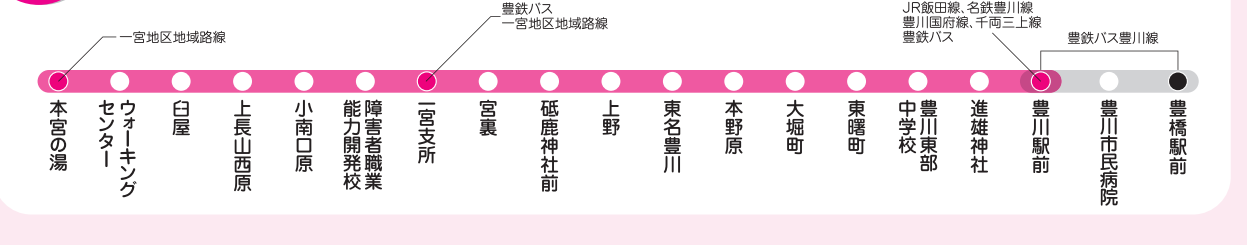

4 一宮線 毎日運行(1/1~1/3は運休)

バス停名	平日	休日
本宮の湯	8:53 11:19 14:44 16:39	8:43 11:52 14:26 15:44
ウォーキングセンター	8:54 11:20 14:45 16:40	8:44 11:53 14:27 15:45
白	8:56 11:22 14:47 16:42	8:46 11:55 14:29 15:47
上長山西原	8:57 11:23 14:48 16:43	8:47 11:56 14:30 15:48
小南口原	8:58 11:24 14:49 16:44	8:48 11:57 14:31 15:49
障害者職業能力開発校	8:59 11:25 14:50 16:45	8:49 11:58 14:32 15:50
一宮支所	9:01 11:27 14:52 16:47	8:51 12:00 14:34 15:52
宮	9:02 11:28 14:53 16:48	8:52 12:01 14:35 15:53
砥鹿神社前	9:04 11:30 14:55 16:50	8:54 12:03 14:37 15:55
上野	9:05 11:31 14:56 16:51	8:55 12:04 14:38 15:56
東名豊川	9:06 11:32 14:57 16:52	8:56 12:05 14:39 15:57
本野原	9:08 11:34 14:59 16:54	8:58 12:07 14:41 15