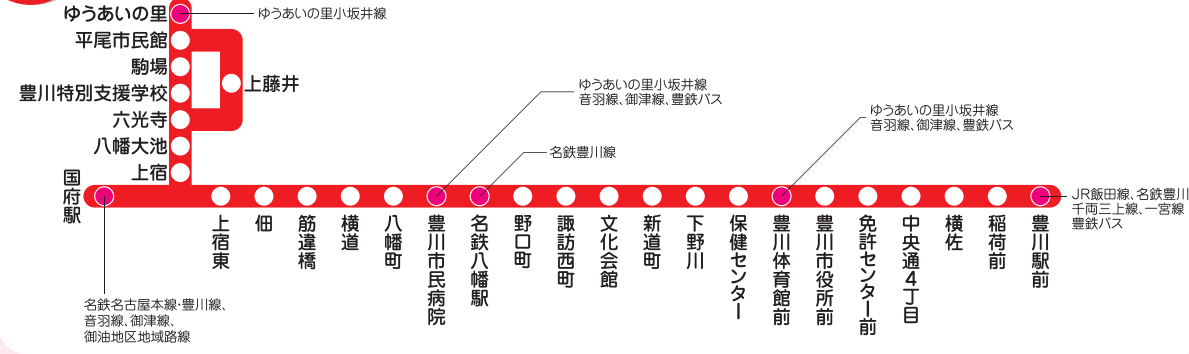

# 基幹路線 時刻表

## 1 豊川国府線 毎日運行(1/1~1/3は運休)

バス停名	御津2便	音羽1便	1便	3便	御津4便	音羽3便	5便	御津6便	7便	御津8便	9便	11便	御津10便	音羽9便	13便	御津14便
豊川駅前			7:32				10:18								16:10	
豊川橋			7:34				10:20								16:12	
横佐			7:36				10:22								16:14	
中央通4丁目			7:38				10:24								16:16	
免許センター前			7:39				10:25								16:17	
豊川市役所前			7:40				10:26								16:18	
市役所	7:30 ↓			9:22 10:12											14:54 ↓	
豊川体育館前	7:33 ↓	7:42		9:25 10:15	10:28										14:57 ↓	16:20 ↓
保健センター	7:35 ↓	7:44		9:27 10:17	10:30										14:59 ↓	16:22 ↓
下野川	7:38 ↓	7:47		9:29 10:20	10:33										15:01 ↓	16:25 ↓
新道	7:39 ↓	7:48		9:30 10:21	10:34										15:02 ↓	16:26 ↓
文化会館	7:41 ↓	7:50		9:32 10:23	10:36										15:04 ↓	16:28 ↓
諏訪西町	7:44 ↓	7:53		9:35 10:26	10:39										15:07 ↓	16:31 ↓
野口町	7:45 ↓	7:54		9:36 10:27	10:40										15:08 ↓	16:32 ↓
豊川市民病院	7:18 ↓	7:48 ↓	7:57 ↓	9:39 10:30	10:43 11:04	11:40 ↓	12:30 ↓	13:13 ↓							15:11 ↓	15:34 ↓
名鉄八幡駅	7:21 ↓	7:51 ↓	7:59 ↓	9:42 10:33	10:46 11:07	11:42 ↓	12:33 ↓	13:15 ↓							15:14 ↓	15:37 ↓
八幡	7:24 ↓	7:54 ↓	8:02 ↓	9:45 10:36	10:48 11:10	11:45 ↓	12:36 ↓	13:18 ↓							15:17 ↓	15:40 ↓
横	7:25 ↓	7:55 ↓	8:03 ↓	9:46 10:37	10:49 11:11	11:46 ↓	12:37 ↓	13:19 ↓							15:18 ↓	15:41 ↓
筋	7:27 ↓	7:57 ↓	8:05 ↓	9:48 10:39	10:51 11:13	11:48 ↓	12:39 ↓	13:21 ↓							15:20 ↓	15:43 ↓
佃	7:28 ↓	7:58 ↓	8:06 ↓	9:49 10:40	10:52 11:14	11:49 ↓	12:40 ↓	13:22 ↓							15:21 ↓	15:44 ↓
上宿東	7:29 ↓	7:59 ↓	8:07 ↓	9:50 10:41	10:53 11:15	11:50 ↓	12:41 ↓	13:23 ↓							15:22 ↓	15:45 ↓
国府駅(着)	7:33 ↓	8:04 ↓	8:12 ↓	9:54 10:46	10:58 11:19	11:55 ↓	12:45 ↓	13:28 ↓							15:26 ↓	15:50 ↓
国府駅(発)									8:17 ↓	8:40 ↓					13:30 ↓	14:00 ↓
上宿									8:20 ↓	8:43 ↓					13:32 ↓	14:03 ↓
八幡大池									8:21 ↓	8:44 ↓					13:34 ↓	14:04 ↓
六光寺									8:22 ↓	8:45 ↓					13:35 ↓	14:05 ↓
豊川特別支援学校									8:23 ↓	8:46 ↓					13:36 ↓	14:06 ↓
駒									8:48 ↓						14:08 ↓	
上野									8:50 ↓						14:10 ↓	
豊川市民病院									8:52 ↓						14:12 ↓	
音羽線、御津線への直通便									11:11 ↓	12:08 ↓					13:40 ↓	14:10 ↓