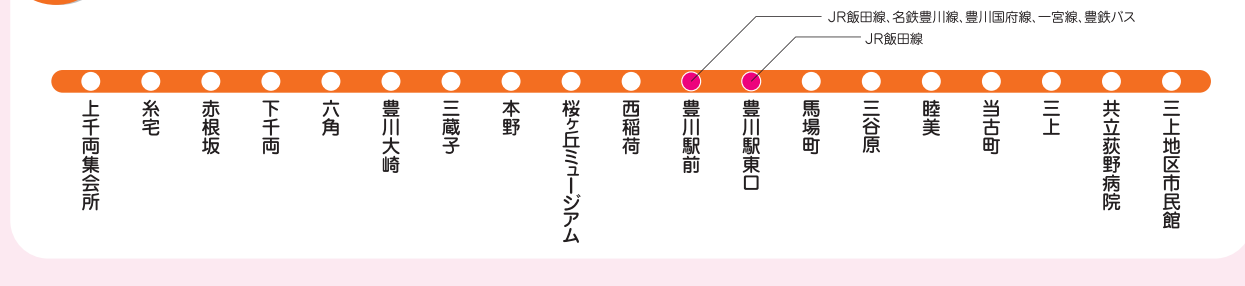

2 千両三上線 毎日運行(1/1~1/3は運休)

バス停名	1便	3便	5便	7便	9便	11便	13便
上千両集会所	7:08	7:55	9:22	10:45	13:18	15:10	17:50
糸宅	7:09	7:56	9:23	10:46	13:19	15:11	17:51
赤根坂	7:10	7:57	9:24	10:47	13:20	15:12	17:52
下千両	7:11	7:58	9:25	10:48	13:21	15:13	17:53
六角	7:13	8:00	9:27	10:50	13:23	15:15	17:55
豊川大崎	7:14	8:01	9:28	10:51	13:24	15:16	17:56
三蔵子	7:15	8:02	9:29	10:52	13:25	15:17	17:57
本野	7:16	8:03	9:30	10:53	13:26	15:18	17:58
桜ヶ丘ミュージアム	7:19	8:06	9:33	10:56	13:29	15:21	18:01
西福荷	7:21	8:08	9:35	10:58	13:31	15:23	18:03
豊川駅前	7:25	8:12	9:39	11:02	13:35	15:27	18:07
豊川駅東口		8:15	9:42	11:05	13:38	15:30	18:10
馬場町		8:17	9:44	11:07	13:40	15:32	18:12
三谷原		8:20	9:47	11:10	13:43	15:35	18:15
豊川駅前		8:21	9:48	11:11	13:44	15:36	18:16
三蔵子		8:25	9:52	11:15	13:48	15:40	18:20
赤根坂		8:27	9:54	11:17	13:50	15:42	18:22
上千両集会所		8:29	9:56	11:19	13:52	15:44	18:24