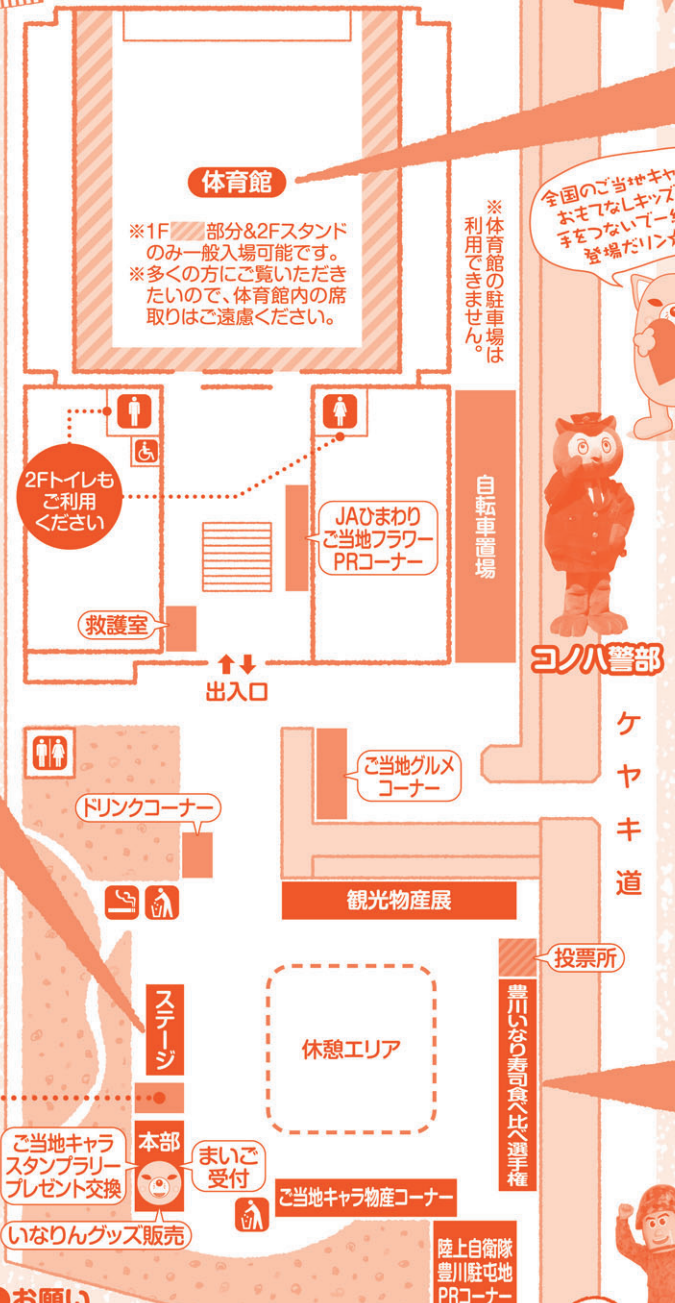

会場MAP

ステージプログラム

9:45~11:00 ウェルカムステージ

11:00~12:00 豊川もりあげ体操コンテスト

当日参加OK!

※当日参加の方は10:00までに豊川市総合体育館前広場ステージ横本部テントにお集まりください。
※全員に参加賞をプレゼント!!

司会

「豊川いなり寿司」で豊川を盛りあげ隊員
こうへいちゃん
(辻幸平)

14:30~15:00 第6回 豊川いなり寿司フェスタ 食べ比べ選手権2015 表彰式

15:00~15:15 第6回 地産地消創作豊川いなり寿司 コンテスト 表彰式 (小中学生対象)

15:15~16:00 サンクスステージ

●名鉄豊川線「諏訪町」駅より徒歩5分
※体育館の駐車場は当日は利用できません。
自衛隊グラウンド、日本車輛製造駐車場は夕方4時30分までに退出ください。

願い叶え所
折紙に願いごとを書いて結んでいただきます。後日、豊川稲荷にてご祈禱いたします。
無料

※公共交通機関をご利用ください。
※混雑時には、体育館内への入場制限をさせて頂く場合がございます。

！お願い
会場内で出たゴミは、ゴミ箱へお持ちいただくなど、環境美化にご協力ください。喫煙は会場内の喫煙所をお願いします。
※体育館内へのペットの入場はご遠慮願います。
※「コノハ警部」、「まもる」は運動会不参加です。

ご当地キャラ大運動会

いなりんと全国からご当地キャラのゆかいな仲間たちがくりひろげる大運動会です!